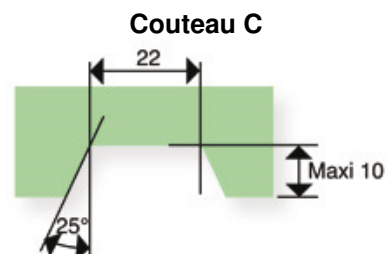

L'Onglématic Porte Couteau

Découpe électrique

Découpes de coups de pouce, de coins arrondis et perforations en angle.

- ➔ L'Onglématic porte couteau permet d'effectuer des coupes dans une position fixe.

- ➔ Outils interchangeables.
- ➔ Découpe automatique, après descente de l'écran de sécurité.
- ➔ Découpe jusqu'à une épaisseur de 30 mm pour les couteaux A, B, C et M (selon la qualité du papier).
- ➔ Perforation de cahiers de 16 pages de 80 g. avec les poinçons A et C.
- ➔ Profondeur du coup de pouce réglable jusqu'à 11 mm, avec le couteau B.
- ➔ Sur tous formats.
- ➔ Alimentation secteur : 220 V (110 V sur demande).

Les différentes possibilités de découpe :

Au choix :
rayon de 7 ou 20 mm
Autre : nous contacter

9 trous
Pas 2,56 mm
Ø 1,5 mm

9 trous
Sur R = 14 mm
Ø 1,5 mm