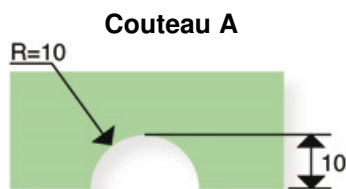

L'Onglématic Porte Couteau

Découpe électrique

Découpes de coups de pouce, de coins arrondis et perforations en angle.

- ➔ L'Onglématic porte couteau permet d'effectuer des coupes dans une position fixe.

- ➔ Outils interchangeables.
- ➔ Découpe automatique, après descente de l'écran de sécurité.
- ➔ Découpe jusqu'à une épaisseur de 30 mm pour les couteaux A, B, C et M (selon la qualité du papier).
- ➔ Perforation de cahiers de 16 pages de 80 g. avec les poinçons A et C.
- ➔ Profondeur du coup de pouce réglable jusqu'à 11 mm, avec le couteau B.
- ➔ Sur tous formats.
- ➔ Alimentation secteur : 220 V (110 V sur demande).

Les différentes possibilités de découpe :

Au choix :
rayon de 7 ou 20 mm
Autre : nous contacter

9 trous
Pas 2,56 mm
Ø 1,5 mm

9 trous
Sur R = 14 mm
Ø 1,5 mm