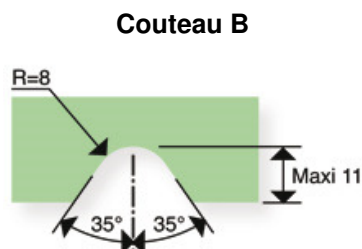

L'Onglématic Porte Couteau

Découpe électrique

Découpes de coups de pouce, de coins arrondis et perforations en angle.

- ➔ L'Onglématic porte couteau permet d'effectuer des coupes dans une position fixe.

- ➔ Outils interchangeables.
- ➔ Découpe automatique, après descente de l'écran de sécurité.
- ➔ Découpe jusqu'à une épaisseur de 30 mm pour les couteaux A, B, C et M (selon la qualité du papier).
- ➔ Perforation de cahiers de 16 pages de 80 g. avec les poinçons A et C.
- ➔ Profondeur du coup de pouce réglable jusqu'à 11 mm, avec le couteau B.
- ➔ Sur tous formats.
- ➔ Alimentation secteur : 220 V (110 V sur demande).

Les différentes possibilités de découpe :

Au choix :
rayon de 7 ou 20 mm
Autre : nous contacter

9 trous
Pas 2,56 mm
Ø 1,5 mm

9 trous
Sur R = 14 mm
Ø 1,5 mm