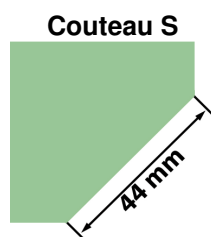

L'Onglématic Porte Couteau

Découpe électrique

Découpes de coups de pouce, de coins arrondis et perforations en angle.

- ➔ L'Onglématic porte couteau permet d'effectuer des coupes dans une position fixe.

- ➔ Outils interchangeables.
- ➔ Découpe automatique, après descente de l'écran de sécurité.
- ➔ Découpe jusqu'à une épaisseur de 30 mm pour les couteaux A, B, C et M (selon la qualité du papier).
- ➔ Perforation de cahiers de 16 pages de 80 g. avec les poinçons A et C.
- ➔ Profondeur du coup de pouce réglable jusqu'à 11 mm, avec le couteau B.
- ➔ Sur tous formats.
- ➔ Alimentation secteur : 220 V (110 V sur demande).

Les différentes possibilités de découpe :

Au choix :
rayon de 7 ou 20 mm
Autre : nous contacter

9 trous
Pas 2,56 mm
Ø 1,5 mm

9 trous
Sur R = 14 mm
Ø 1,5 mm